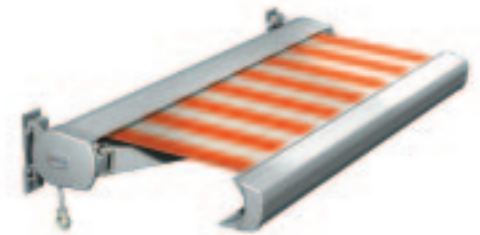

sche stoffen. Het scoort ook ver boven-gemiddeld op bijvoorbeeld treksterkte, kleurechtheid en brandveiligheid.

Materiaal en ontwerp van pure klasse

De behuizing van een Sunmaster® knikarmzonwering type "Suneye" is naast esthetisch zeer verantwoord ronduit degelijk. Garant hiervoor staan de hoogwaardige en streng geteste materialen - van aluminium tot roestvast staal - in combinatie met een zeer doordacht design waarbij zelfs gedacht is aan de regen. De zware aluminium uitvalarmen zijn er in diverse maat-

Creme (Ral 9001) en aluminium blank geanodiseerd (VB6-VOM1-A15) tegen meerprijs leverbaar in meerdere kleuren. Ook hiervan kan uw dealer u het nodige laten zien.

In één of enkele handomdraaien

Van elektrisch tot en met de hand; een Sunmaster® knikarmzonwering laat zich zo soepel bedienen, dat u het eigenlijk nog een keer zou willen doen. U kunt kiezen uit de volgende bedieningsmechanismen; een buiten gemonteerde draaistangbediening of een elektrische bediening met

Uitgebreide keuze uit diverse doekdessins